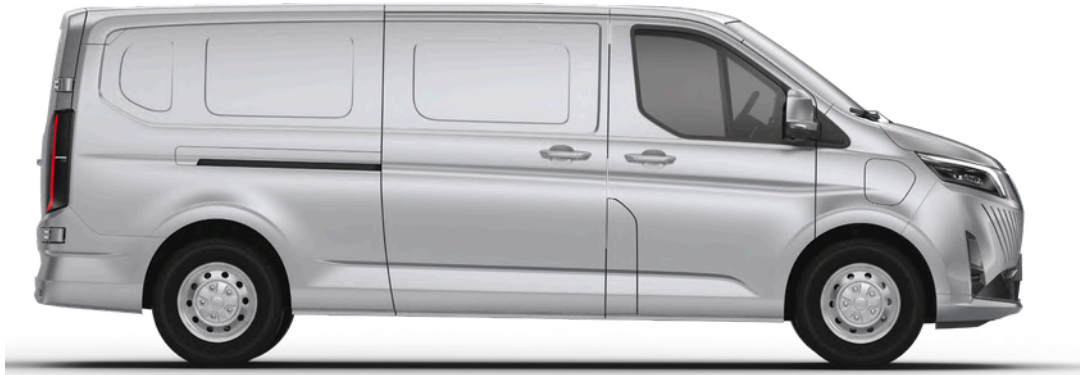

## OSTALO

4G-T-BOX

Sistem punjenja:

6,6 kW / 350 V

11 kW / 350 V

Mesto za mobilni telefon

V2L funkcija (Vehicle-to-Load)

Osvetljen LOGO (jedna boja)