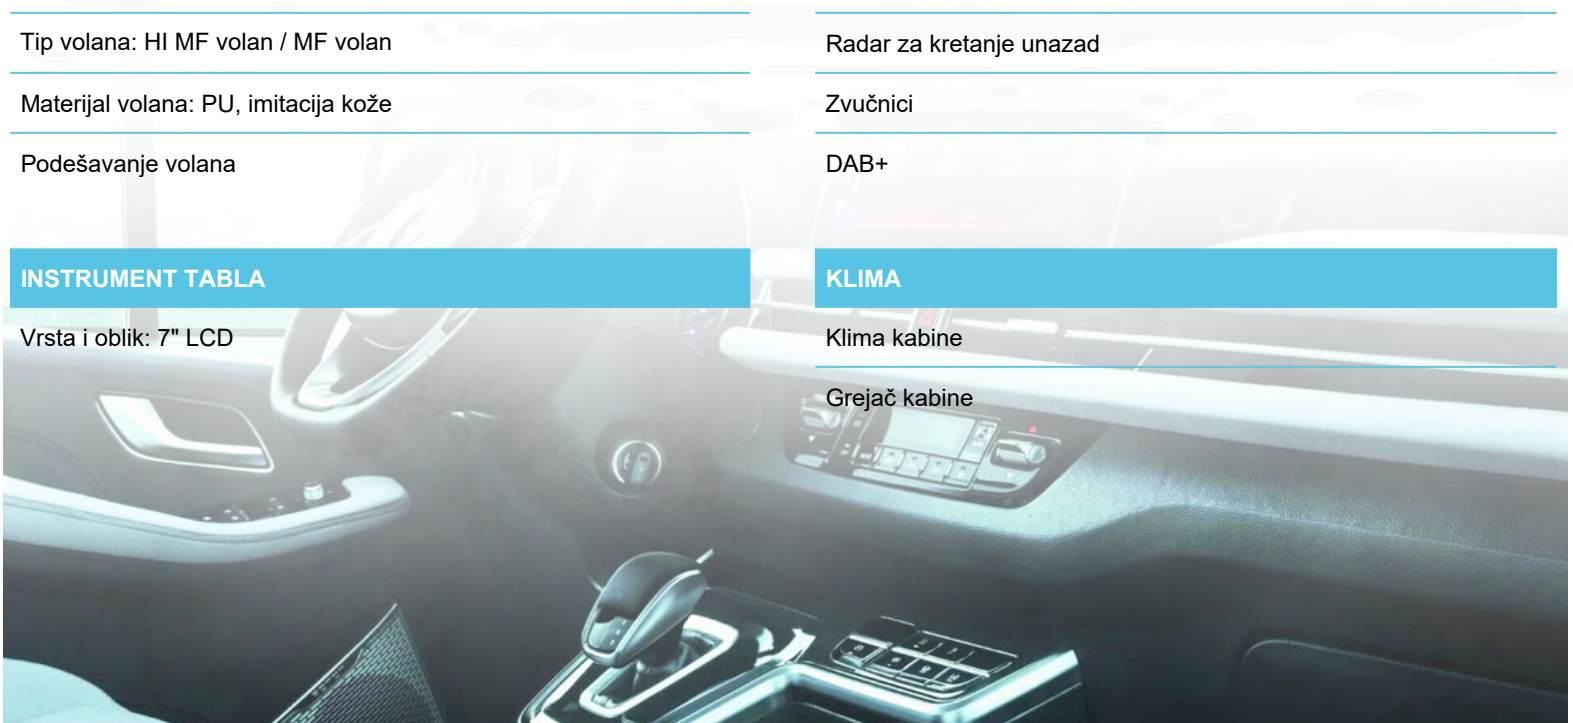

OPREMA

VEŠANJE

McPherson nezavisno / gibnjevi

VRATA

Bočna klizna vrata: 1

BROJ SEDIŠTA

3

SISTEM KOČENJA

TIP (P/Z): DISK / DISK

ESC (ABS + EBD + TPMS + ESC + ASR + EBA + HHC)

AEBS (sistem za izbegavanje sudara)

LDWS (upozorenje napuštanja trake)

Hidraulični sistem

Auto hold

Električna ručna kočnica (EPB)

UPRAVLJANJE

Tip asistencije: Električni

Tip volana: HI MF volan / MF volan

Materijal volana: PU, imitacija kože

Podešavanje volana

INSTRUMENT TABLA

Vrsta i oblik: 7" LCD

SVETLOSNE GRUPE

Prednja svetla: LED

Zadnja svetla: LED

DRL (dnevna svetla)

Visoko treće stop svetlo

Unutrašnje osvetljenje

Automatska svetla

BEZBEDNOST

Airbag za vozača

Airbag za suvozača

Bočni vazdušni jastuk

EDR (Event Data Recorder)

FCW (Forward Collision Warning)

MULTIMEDIJA I ELEKTRONIKA

Video entertainment sistem: ekran 12.3" MP5 + kamera za vožnju unazad, MP3

Bluetooth

Tempomat

ACC tempomat

Radar za kretanje unazad

Zvučnici

DAB+

KLIMA

Klima kabine

Grejač kabine