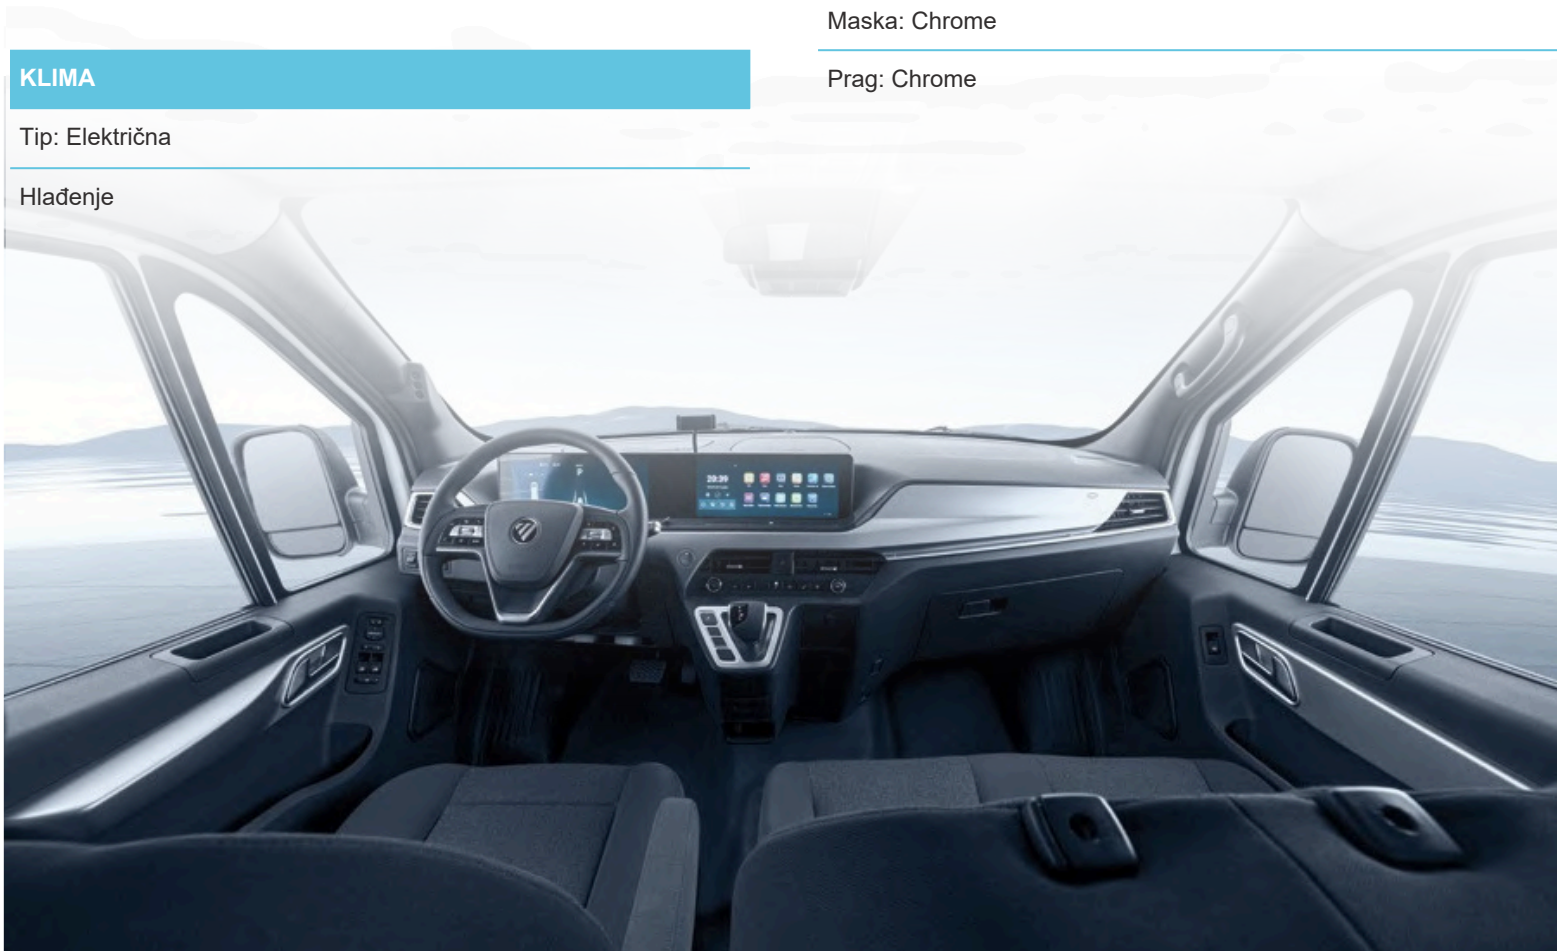

OPREMA

KOČIONI SISTEM

Kočnice P/Z: Disk / disk

Braking force regulator: ABS+EBD

ESC (sa BAS funkcijom)

AEBS

LDWS

TPMS

UPRAVLJANJE

Asistencija upravljača: Električna

Volan: MF volan

TOČKOVI

Pneumatici: 215/75R16C

Čelična felna sa poklopcem

Aluminijumska felna sa poklopcem (350)

KLIMA

Tip: Električna

Hlađenje

INSTRUMENTI

Ekran: 12.3" LCD

VRATA I PROZORI

Prozori: Električni

Ključevi: 2 komada

Način podešavanja: Električno

RETROVIZORI

Sklopanje: Ručno

Odmrzavanje

SPOLJAŠNJOST

Kućište retrovizora: Crna / U boji vozila

Ručice vrata: Crna / U boji vozila

Branici: Crni / U boji vozila

Maska: Chrome

Prag: Chrome